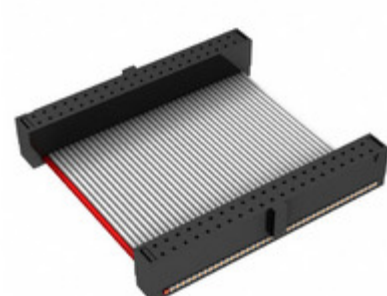

## FFSD-21-D-02.00-01-N-RN1

**Part Number:** [FFSD-21-D-02.00-01-N-RN1](#)

**Výrobce:** [Samtec, Inc.](#)

**Popis:** .050 X .050 C.L. FEMALE IDC ASSE

**Datový list:** [FFSD Series Datasheet](#)

[FFSD-xx-x-xx.xx-01-x-x-zzz Drawing](#)

### PARAMETR PRODUKTU

<b>Part Number</b>	FFSD-21-D-02.00-01-N-RN1	<b>Výrobce</b>	<a href="#">Samtec, Inc.</a>
<b>Popis</b>	.050 X .050 C.L. FEMALE IDC ASSE	<b>Stav volného vedení / RoHS</b>	Bez olova / V souladu RoHS
<b>Dostupné množství</b>	6413 pcs	<b>Datový list</b>	<a href="#">FFSD Series Datasheet</a> <a href="#">FFSD-xx-x-xx.xx-01-x-x-zzz Drawing</a>
<b>Kategorie</b>	<a href="#">Sestavy kabelů</a>	<b>Série</b>	*
<b>Výrobní standardní doba výroby</b>	3 Weeks	<b>Stav volného vedení / RoHS</b>	Lead free / RoHS Compliant
<b>Detailní popis</b>	Position Cable Assembly Rectangular		